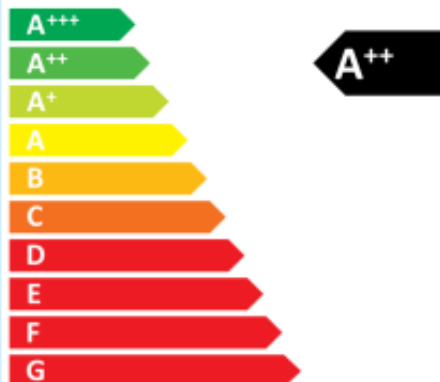

ENERG
енергия · ενεργεια

Y IJA
IE IA

Exquisit KS185-4EA++

ENERGIA · ЕНЕРГИЯ · ΕΝΕΡΓΕΙΑ
ENERGUA · ENERGY · ENERGIE
ENERGI

157
kWh/annum

183L

15 L

42 dB